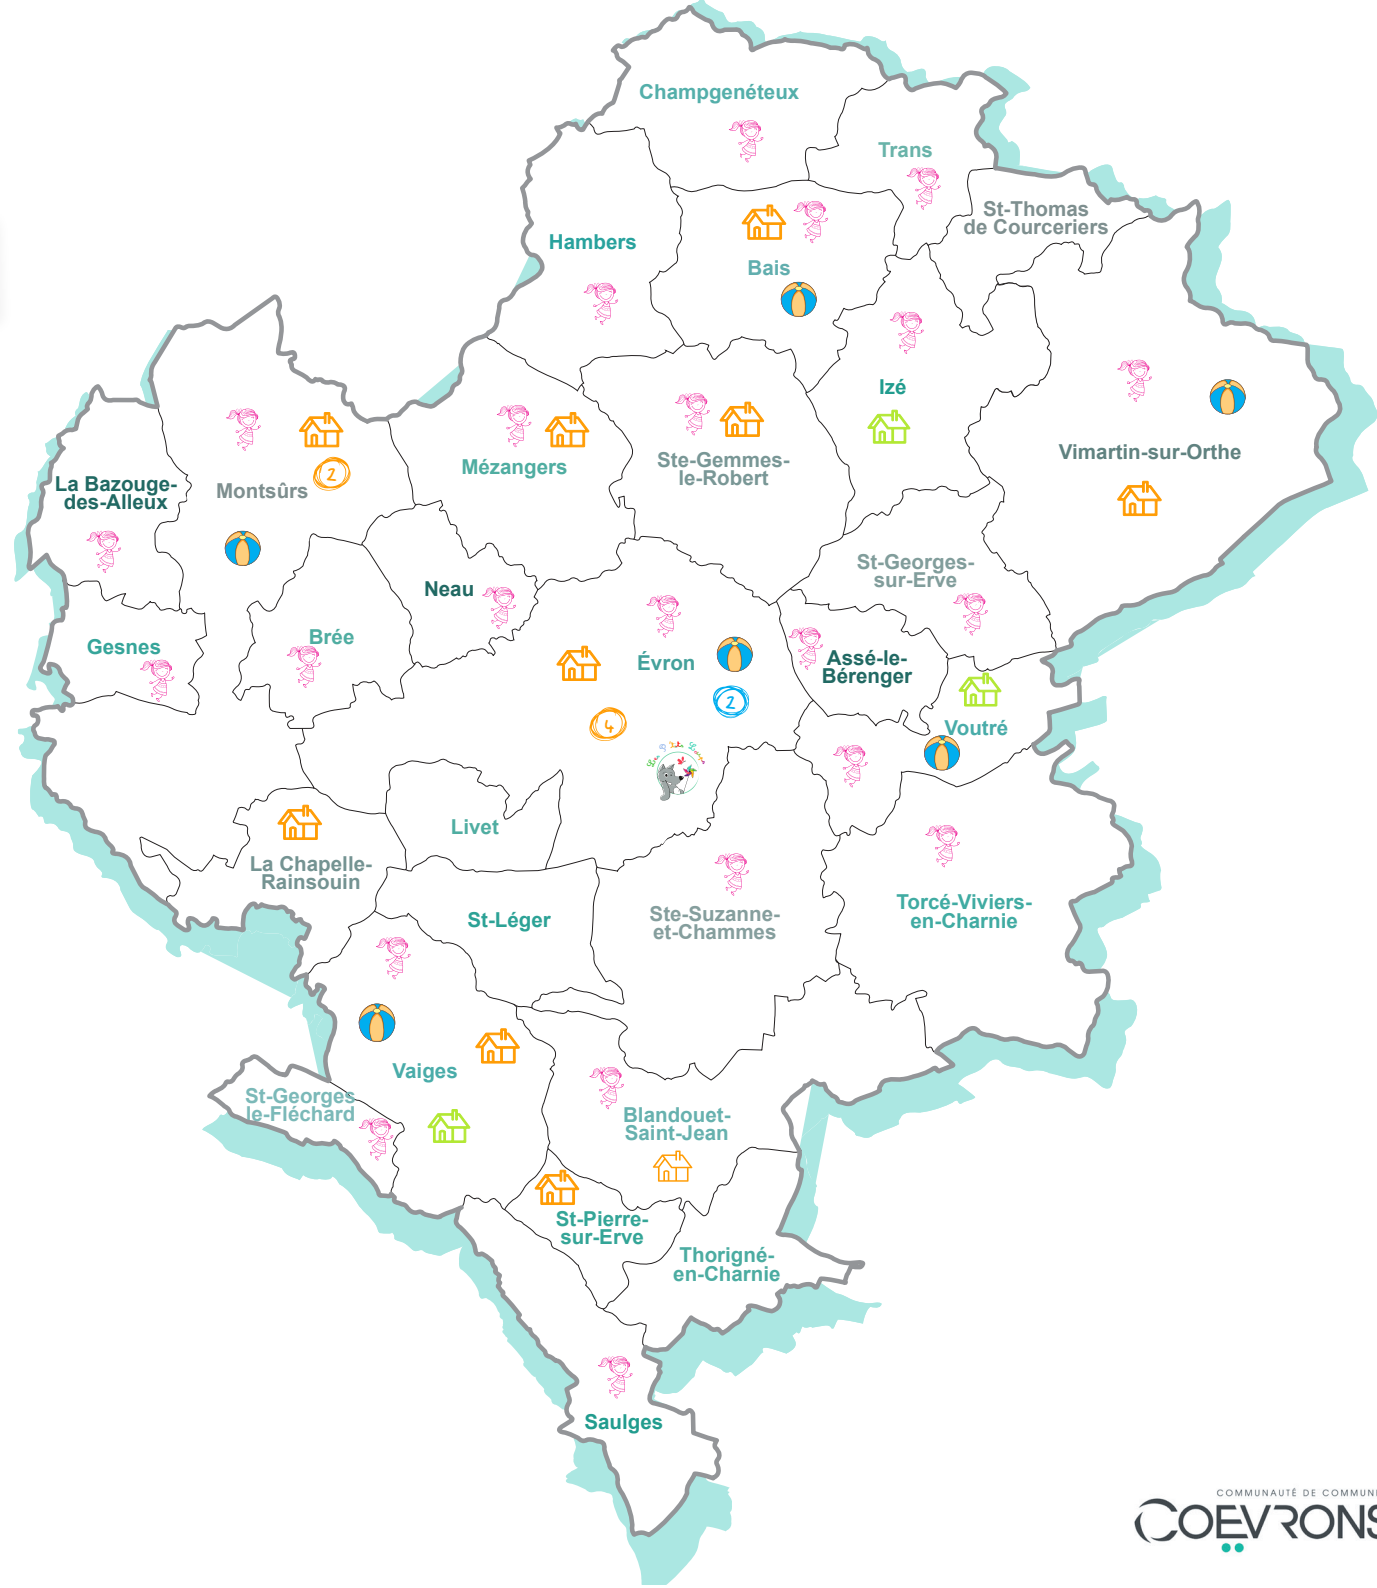

Relais Petite Enfance des Coëvrans

Les modes d'accueil 0-6 ans

Assistantes maternelles à domicile

Assistantes maternelles
en Maison d'Assistantes Maternelles

Multi-accueil

Micro-crèche

Accueil de loisirs

Projet Mam